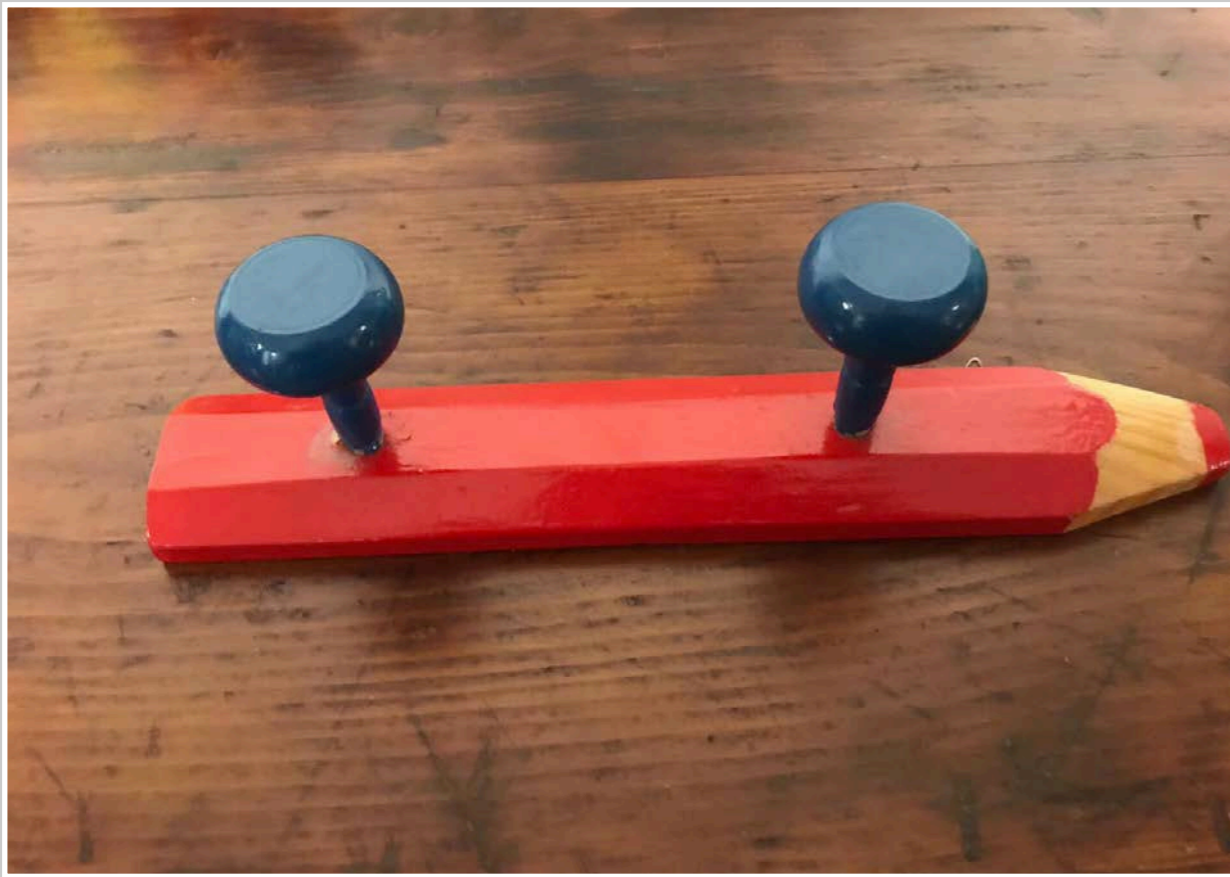

LETTI

LETTO FERRO 6 TUBOLARE VERDE E RATTAN

LETTI

LETTO FERRO 7 -LETTO A CASTELLO O DUE LETTINI TUBOLARE ROSSO

STRUTTURA IN LEGNO TESSUTO RIGHE ROSSE

TAVOLINO PIEGHEVOLE ROSSO
56 X 40 PIANO H. 63 CM

APPENDINO IN LEGNO MATITA