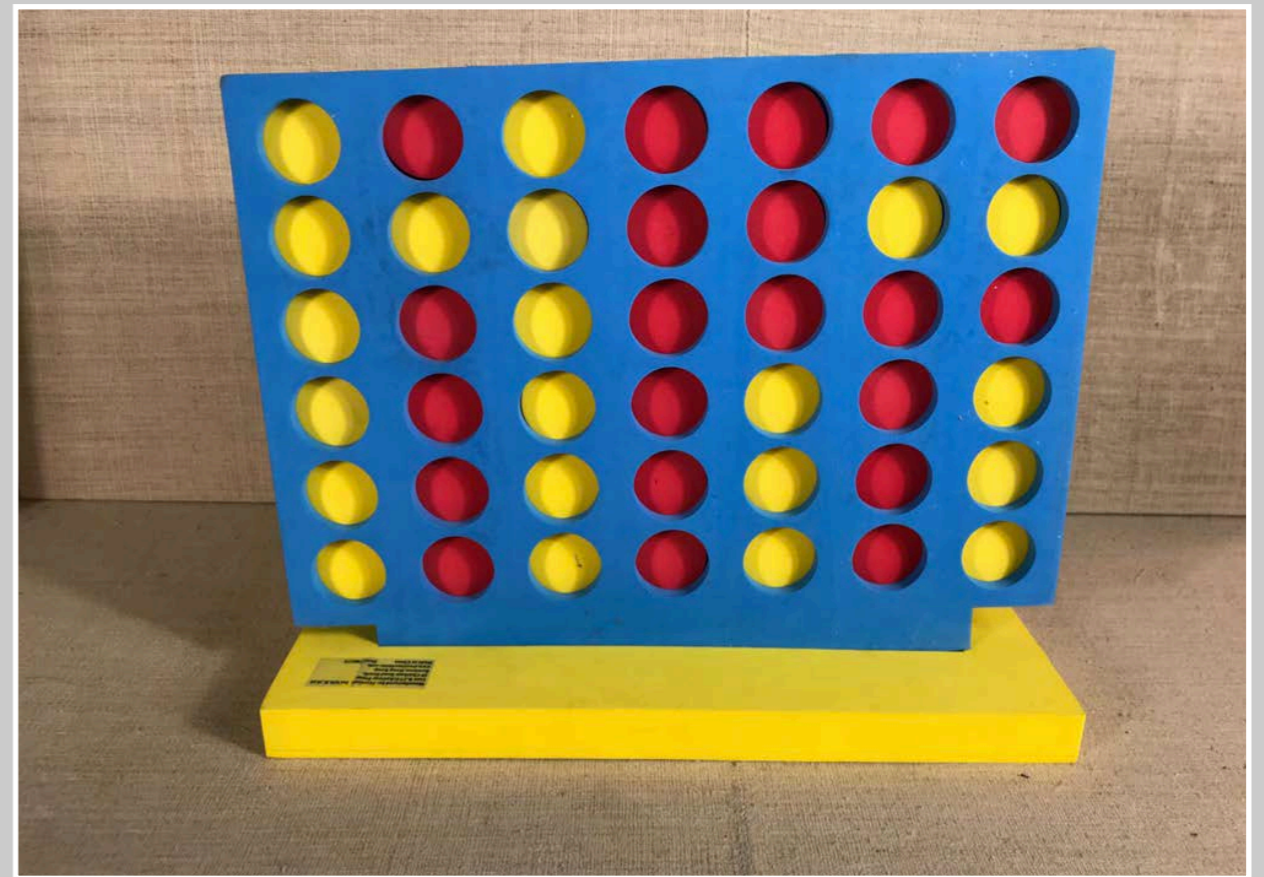

FORZA 4 IN GOMMAPIUMA