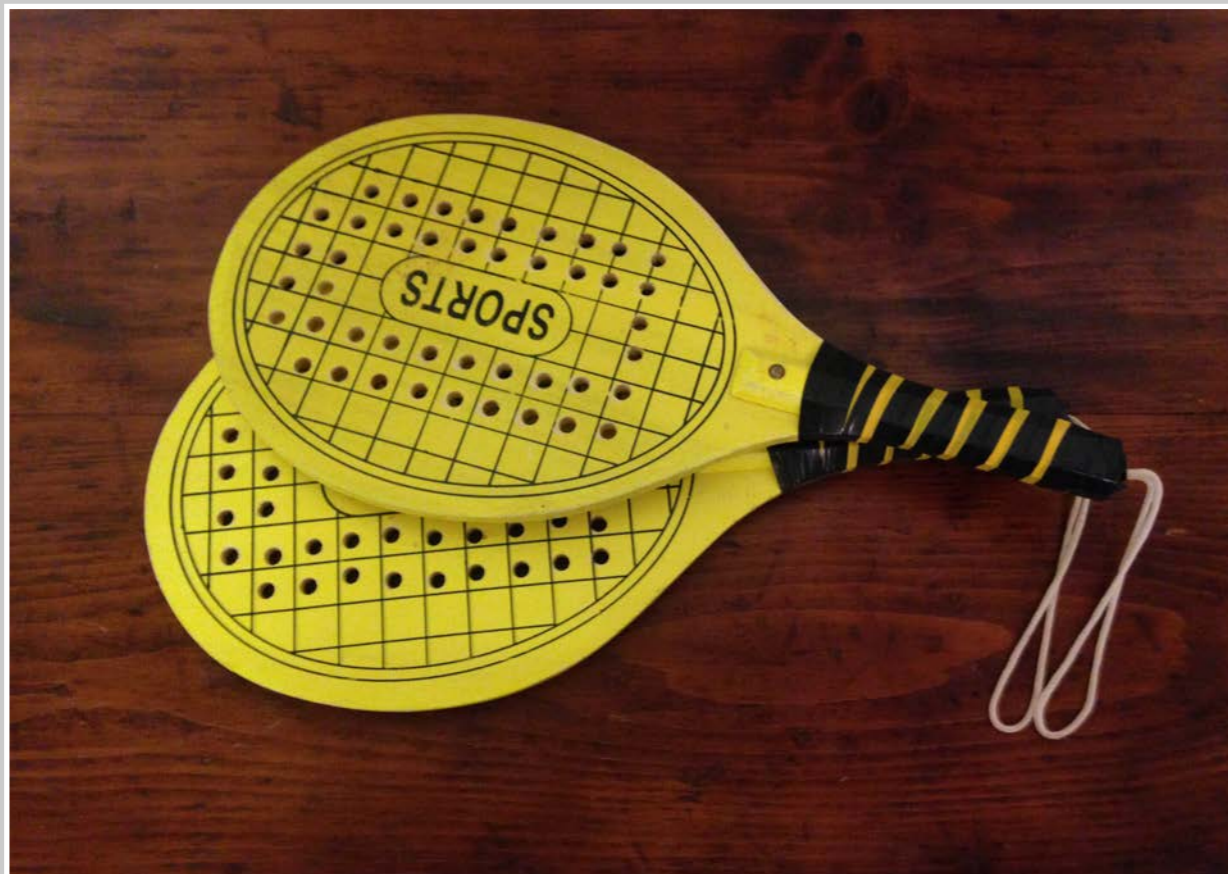

MACCHININA

MONOPATTINO ROSSO

POSATE PER 6 MANICO GRIGIO

BICI BIANCO ROSSO

BICI BLU VERDE

PICCOLO TRICICLO LEGNO 48 CM H SELLINO 20 CM

TRICICLO

TRICICLO

CARRELLINO LEGNO

PATTINI E MAZZA DA BASEBALL

CASCO BICI BIANCO

BOOMERANG LEGNO

RACCHETTE SPIAGGIA

RACCHETTE TENNIS

PALLONI VARI COLORI

CORDA